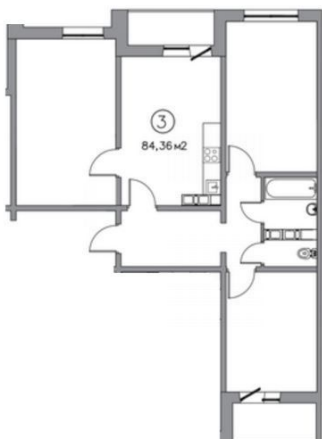

Продам квартиру

Цена	7 920 000 р.
Адрес	Рокоссовского, дом 25
Кол-во комнат	Трехкомнатная
Площадь	общая 84 м2
Контактное лицо	Пряхина Наталья Владимировна, ЦН &quot;АВЕГА&quot;, Москва
Телефон	+79328499010
Ссылка	http://a.citystar.ru/2-24126174

Продается квартира в строящемся доме, срок сдачи 3 кв. 2026 года. Вариант Черновой планировки. Проходит по СМ ипотеки. id: 44592

Продам квартиру

Т.: +79328499010

<http://a.citystar.ru/2-24126174>

Продам квартиру

Т.: +79328499010

<http://a.citystar.ru/2-24126174>

Продам квартиру

Т.: +79328499010

<http://a.citystar.ru/2-24126174>

Продам квартиру

Т.: +79328499010

<http://a.citystar.ru/2-24126174>

Продам квартиру

Т.: +79328499010

<http://a.citystar.ru/2-24126174>

Продам квартиру

Т.: +79328499010

<http://a.citystar.ru/2-24126174>

Продам квартиру

Т.: +79328499010

<http://a.citystar.ru/2-24126174>

Продам квартиру

Т.: +79328499010

<http://a.citystar.ru/2-24126174>

Продам квартиру

Т.: +79328499010

<http://a.citystar.ru/2-24126174>