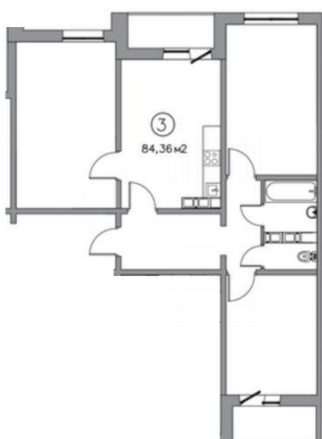

Цена	7 920 000 р.
Адрес	Рокоссовского, дом 25
Кол-во комнат	Трехкомнатная
Площадь	общая 84 м2
Контактное лицо	Пряхина Наталья Владимировна, ЦН "АВЕГА", Москва
Телефон	+79328499010
Ссылка	http://a.citystar.ru/2-24126174