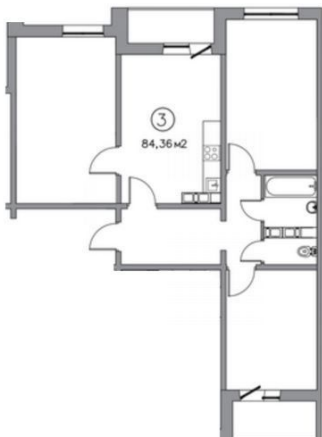

Продам квартиру

Цена	7 920 000 р.
Адрес	Рокоссовского, дом 25
Кол-во комнат	Трехкомнатная
Площадь	общая 84 м2
Контактное лицо	Пряхина Наталья Владимировна, ЦН &quot;АВЕГА&quot;, Москва
Телефон	+79328499010
Ссылка	http://a.citystar.ru/2-24116202

Продается квартира в строящемся доме, срок сдачи 3 кв. 2026 года. Вариант Черновой планировки. Проходит по СМ ипотеки. id: 44592

Продам квартиру

Т.: +79328499010

<http://a.citystar.ru/2-24116202>

Продам квартиру

Т.: +79328499010

<http://a.citystar.ru/2-24116202>

Продам квартиру

Т.: +79328499010

<http://a.citystar.ru/2-24116202>

Продам квартиру

Т.: +79328499010

<http://a.citystar.ru/2-24116202>

Продам квартиру

Т.: +79328499010

<http://a.citystar.ru/2-24116202>

Продам квартиру

Т.: +79328499010

<http://a.citystar.ru/2-24116202>

Продам квартиру

Т.: +79328499010

<http://a.citystar.ru/2-24116202>

Продам квартиру

Т.: +79328499010

<http://a.citystar.ru/2-24116202>

Продам квартиру

Т.: +79328499010

<http://a.citystar.ru/2-24116202>