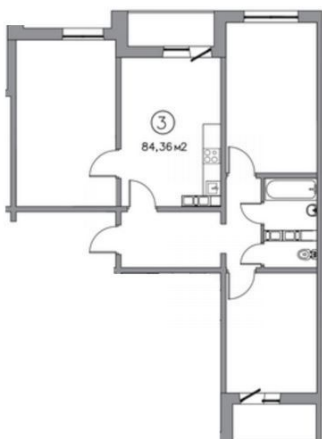

Цена	7 920 000 р.
Адрес	Рокоссовского, дом 25
Кол-во комнат	Трехкомнатная
Площадь	общая 84 м2
Контактное лицо	Пряхина Наталья Владимировна, ЦН "АВЕГА", Москва
Телефон	+79328499010
Ссылка	http://a.citystar.ru/2-24116202